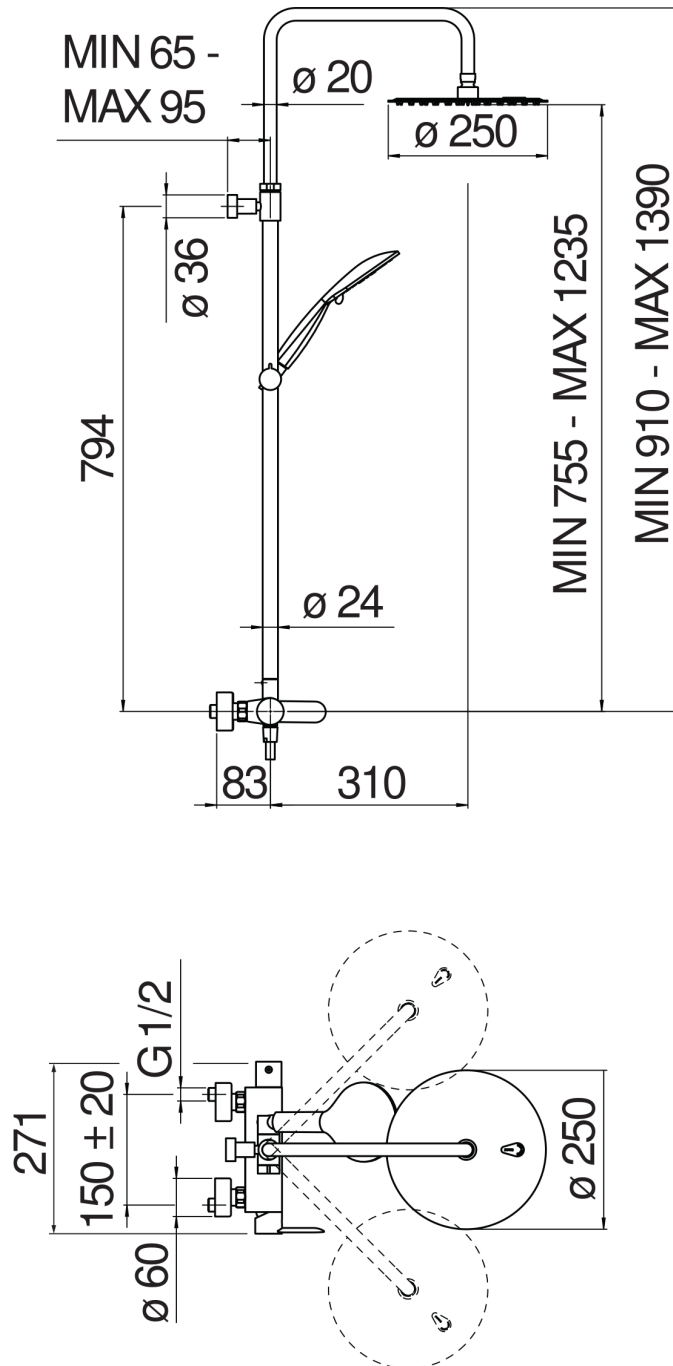

SPECIFICHE

Monocomando esterno con rampa telescopica

Chrome

Soffione a snodo \varnothing 250 mm spessore 2 mm

Supporto doccetta scorrevole e orientabile

Doccetta a 3 getti e flessibile 150 cm

Limitatore di portata con freno al 50%

Imballo: 117 x 42 x 8,5 cm / 0,04177 m³ / 6,8 kg

DIAGRAMMA DI PORTATA: ACQUA CALDA/FREDDA

DIAGRAMMA DI PORTATA: ACQUA MISCELATA