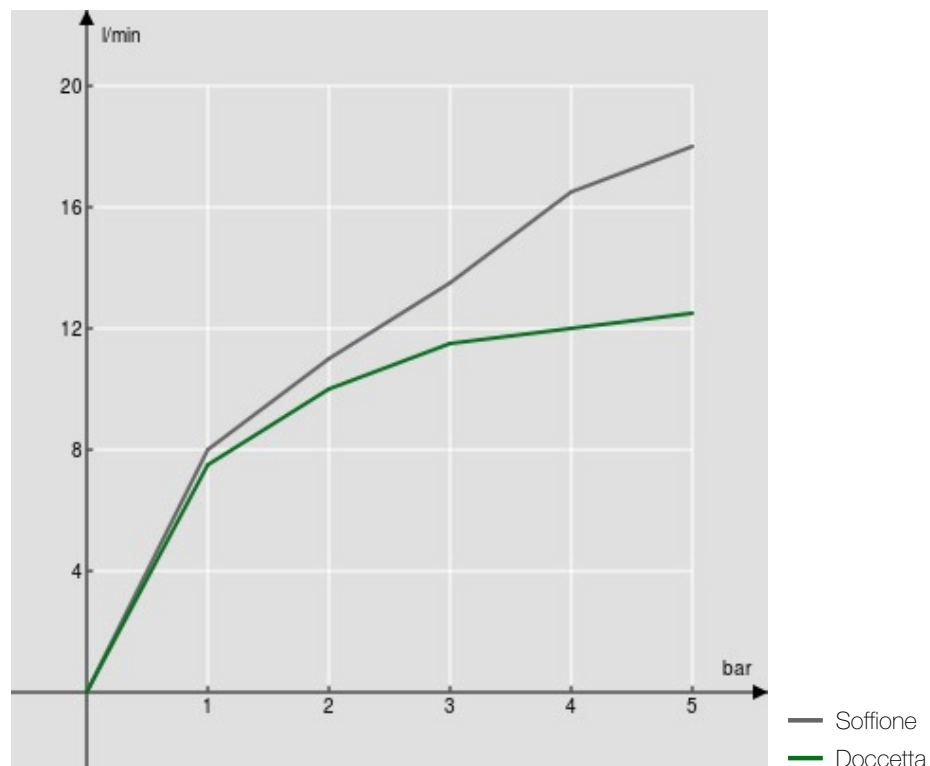

SPECIFICHE

Monocomando esterno con rampa telescopica

Chrome

Soffione a snodo \varnothing 250 mm spessore 2 mm

Supporto doccetta scorrevole e orientabile

Doccetta a 3 getti e flessibile 150 cm

Limitatore di portata con freno al 50%

Imballo: 117 x 42 x 8,5 cm / 0,04177 m³ / 6,8 kg

DIAGRAMMA DI PORTATA: ACQUA CALDA/FREDDA

DIAGRAMMA DI PORTATA: ACQUA MISCELATA